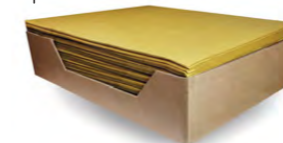

Napkins 38x38 - 2 Ply

R-0242
CARTAPAGLIA
STRAW PAPER

R-0259
BIANCO
WHITE

TOVAGLIETTE - *PLACEMATS* **30x40** Maggiori info a pag. 18 e 19

KRAFT BIANCO
WHITE PAPER

R-PP01
30X40 ECO

CARTA PAGLIA
STRAW PAPER

R-3856
ECO DISPENSER
30 X 40